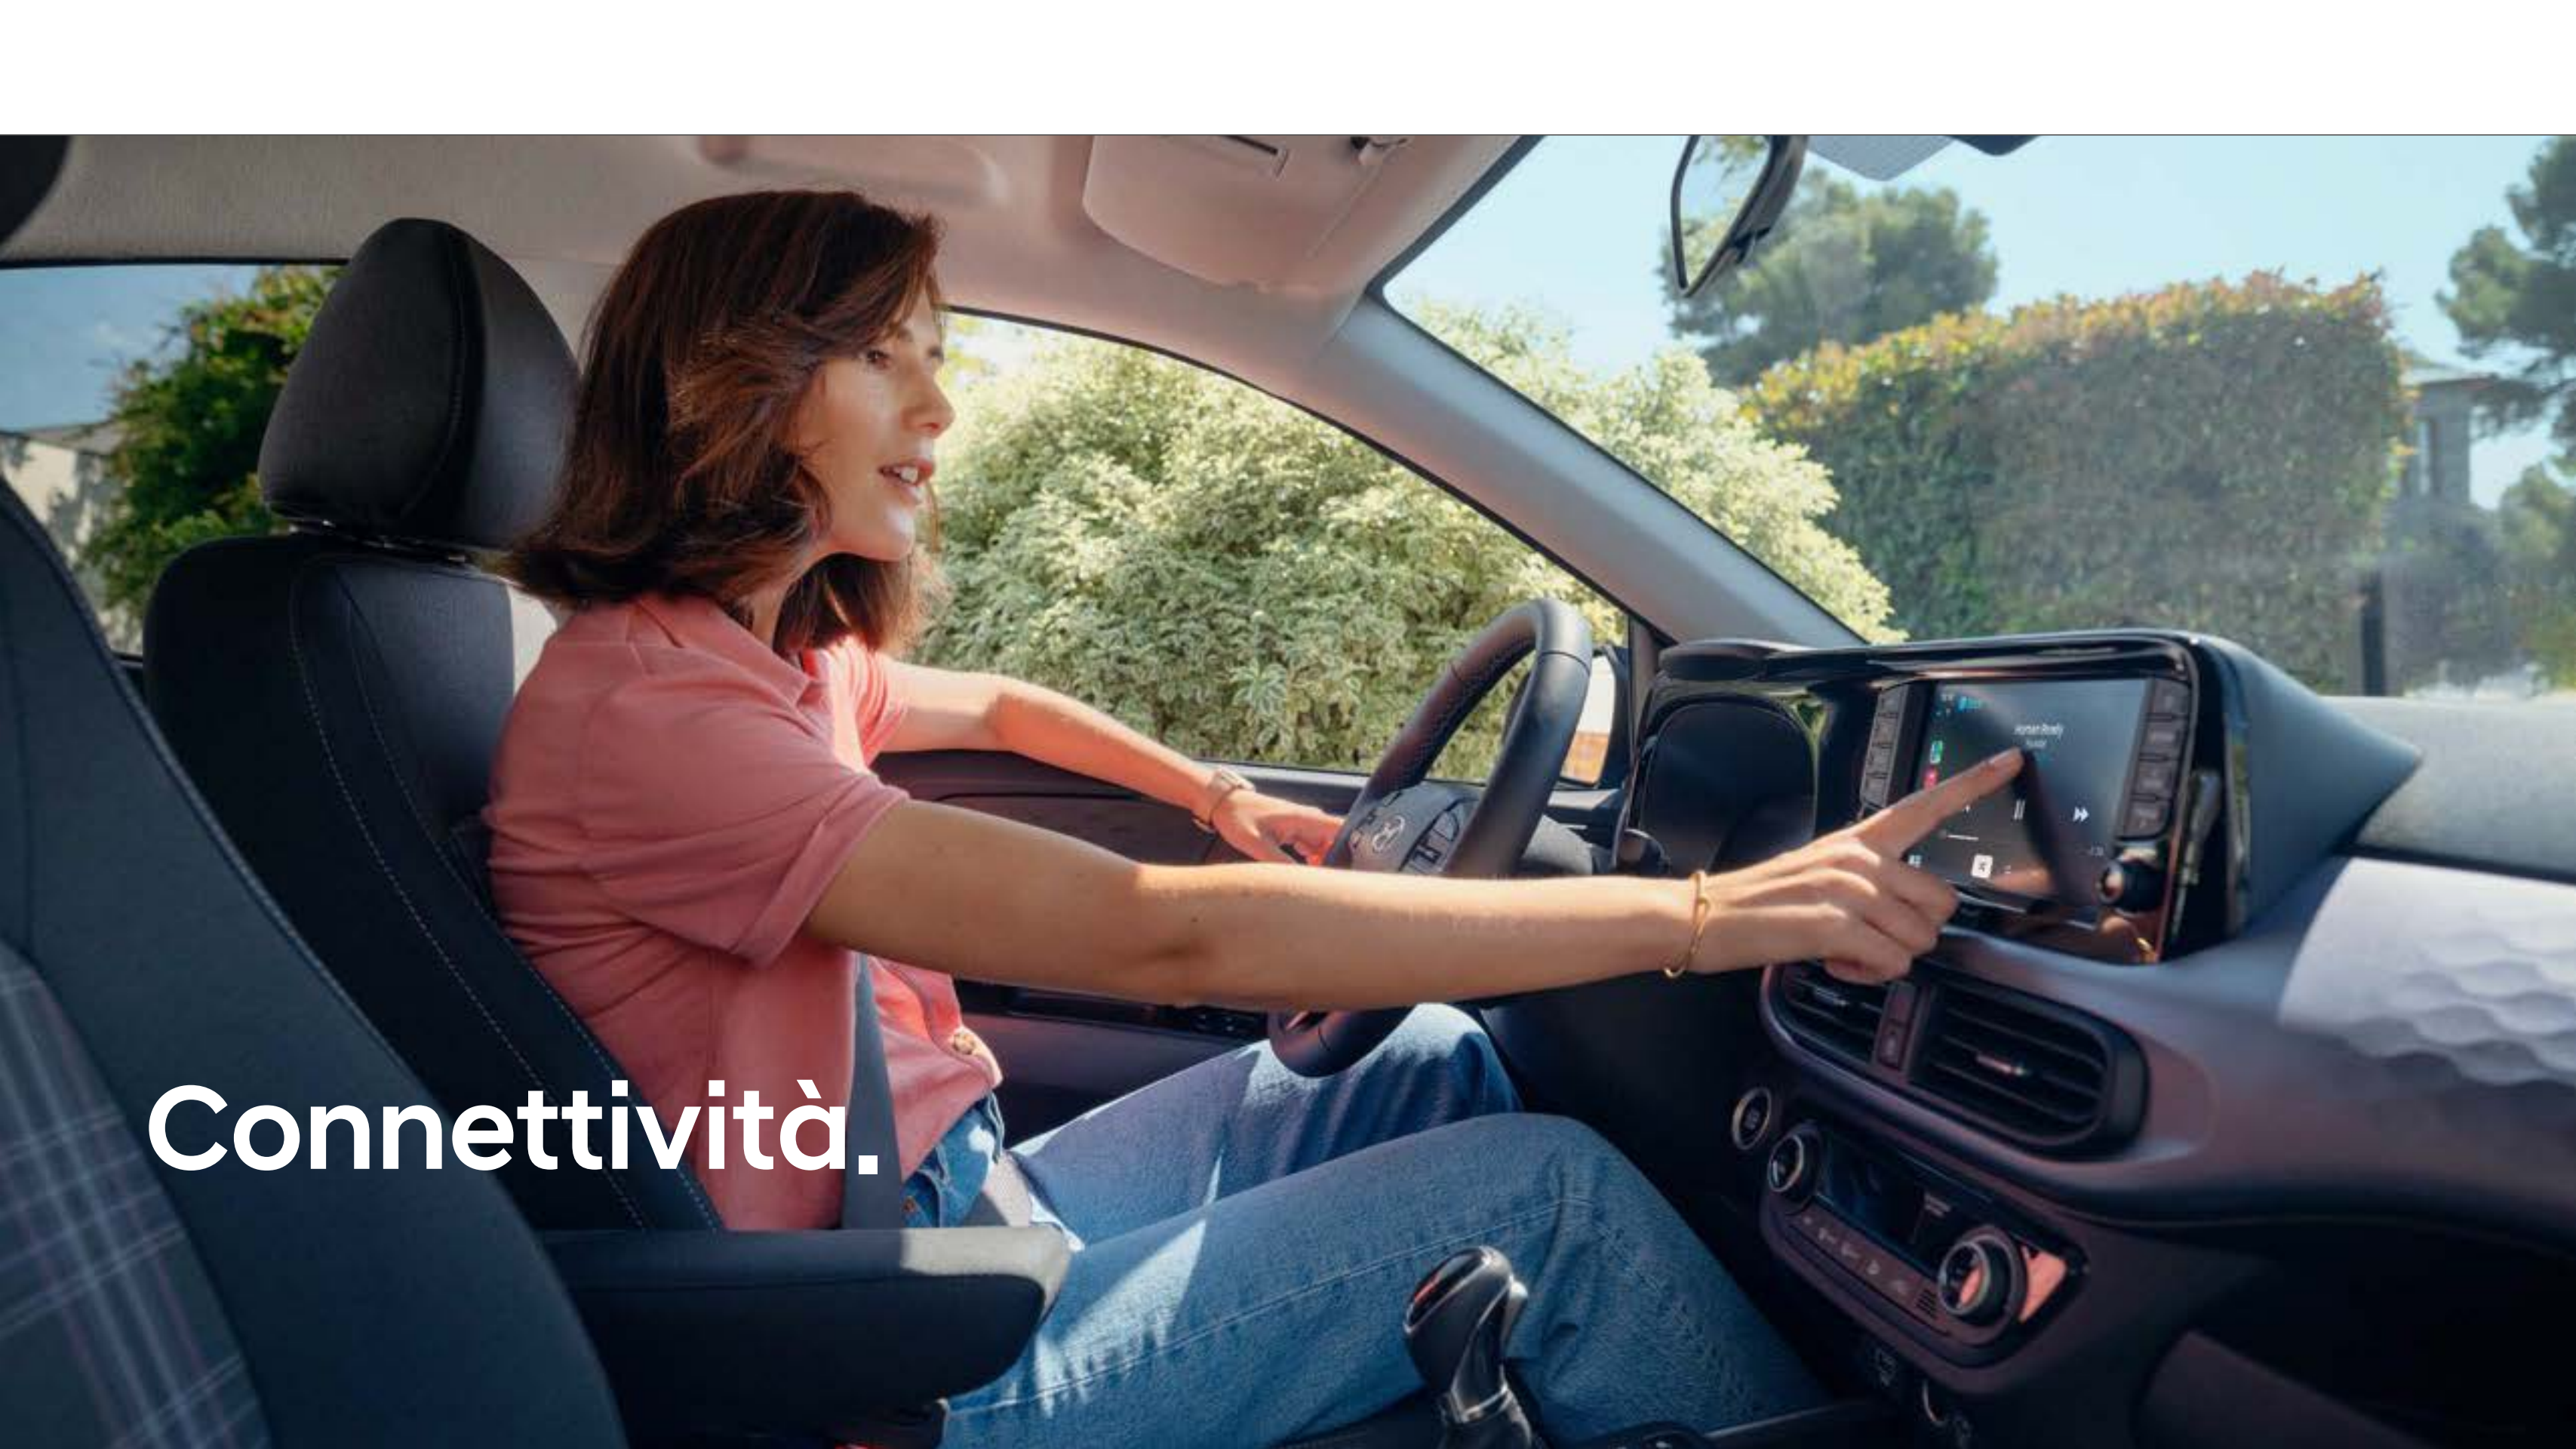

Connettività.