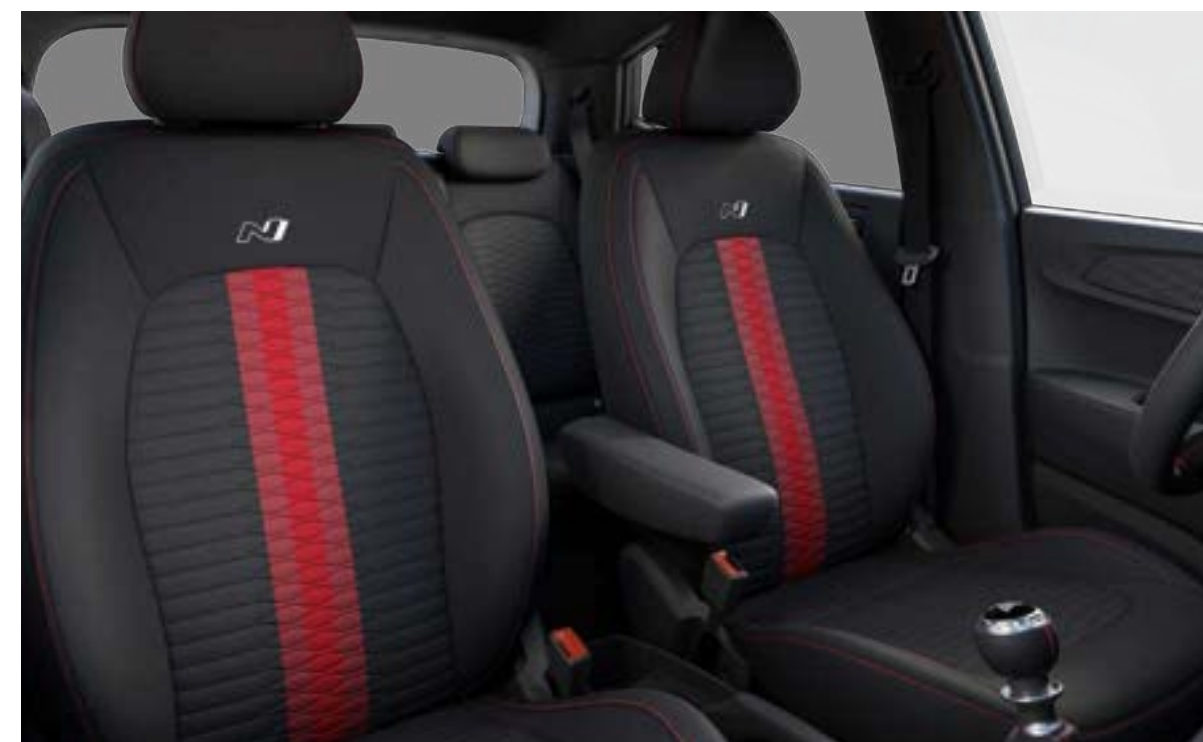

N Line

Istinto sportivo.

Dinamica e decisa. Da ogni angolazione.

Griglia e paraurti completamente ridisegnati, luci di marcia diurna a LED: basta uno sguardo per riconoscere le radici sportive di i10 N Line. Il design degli esterni è direttamente ispirato ai modelli da rally, con dettagli esclusivi, come i cerchi in lega da 16" che enfatizzano tutto il suo spirito competitivo.

Dentro. Fuori dall'ordinario.

A bordo di i10 N Line, ogni dettaglio sottolinea il DNA sportivo di quest'auto. L'esclusivo volante e il cambio N Line sono impreziositi dagli anelli di ventilazione rossi incastonati nella plancia. I sedili sportivi sono stati ridisegnati con un nuovo tessuto a tripla linea rossa con un motivo dinamico e cuciture rosse a contrasto.