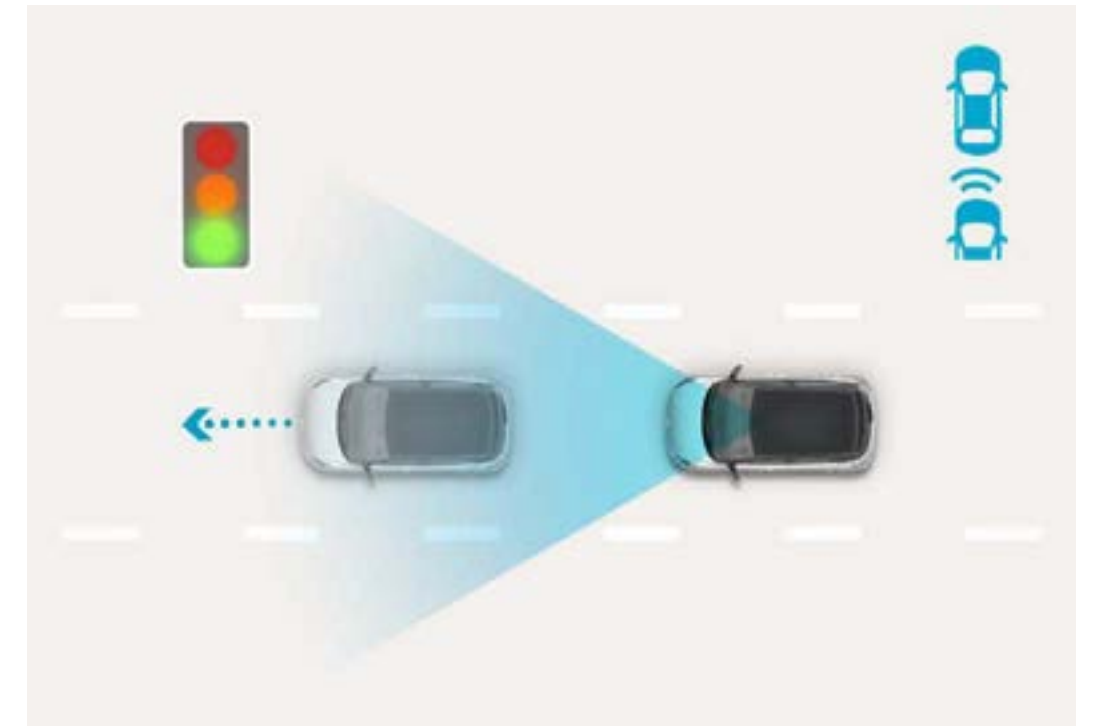

Hyundai SmartSense

Hyundai SmartSense

Hyundai SmartSense

Assistenza al mantenimento della corsia (LFA).

Lane Following Assist ti mantiene centrato e più sicuro. Quando attivata, la funzione mantiene il veicolo al centro della corsia su autostrade e strade cittadine.

Assistenza anti-collisione frontale (FCA).

Rilevando la strada davanti a voi con la telecamera multifunzione, FCA vi avvisa e frena automaticamente quando rileva una frenata improvvisa da parte di un'auto che vi precede. Include il rilevamento di pedoni e ciclisti.

Allarme di partenza del veicolo precedente (LVDA).

Questa funzione è studiata per la guida in città, avvisando il conducente quando il veicolo che precede si allontana da uno stato di inattività, ad esempio a un semaforo o in un ingorgo.